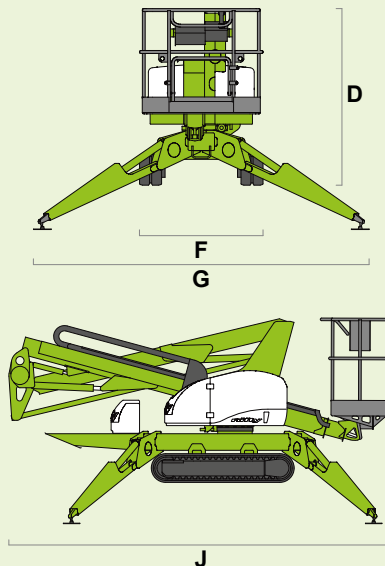

# TD150T

(A) 14.7m  
48ft 6in

(B) 12.7m  
42ft

(C) 7.55m  
25ft

225kg  
500lbs

1.4m x 0.7m  
4ft 7in x 2ft 4in

(D) 2m  
6ft 7in

(F) 1.4m  
4ft 7in

(G) 3.8m  
12ft 6in

(J) 4.7m  
15ft 5in

2.1km/h  
1.3mph

45%  
24°

2025kg  
4500lbs