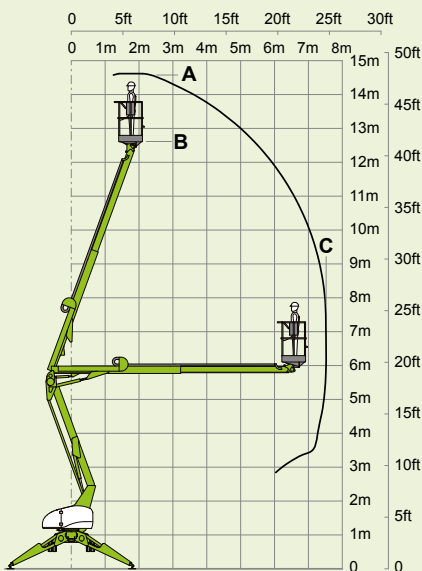

# TD150T

(A) 14.7m  
48ft 6in

(B) 12.7m  
42ft

(C) 7.55m  
25ft

225kg  
500lbs

1.4m x 0.7m  
4ft 7in x 2ft 4in

(D) 2m  
6ft 7in

(F) 1.4m  
4ft 7in

(G) 3.8m  
12ft 6in

(J) 4.7m  
15ft 5in

2.1km/h  
1.3mph

45%  
24°

2025kg  
4500lbs