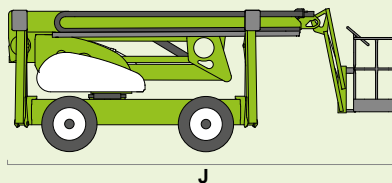

niftylift

SD64 4x4x4

(A) 70ft

(B) 63ft 6in

(C) 42ft

500lbs

5ft 11in x 2ft 9in

150°

100°

(D) 7ft 5in

(F) 6ft 9in

(G) 13ft 9in

(J) 20ft 2in

5.6mph

11ft 6in

45%
24°

8700lbs

niftylift
1525 S. Buncombe Road,
Greer, SC - 29651
United States
1-800-643-8954
usasales@niftylift.com
www.niftylift.com

IS-103