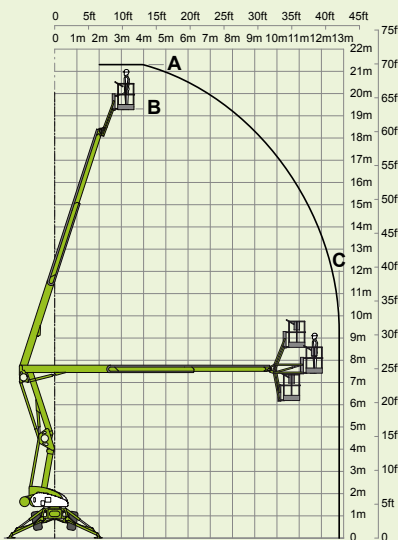

niftylift

SD64 4x4x4

(A) 70ft

(B) 63ft 6in

(C) 42ft

500lbs

5ft 11in x 2ft 9in

150°

100°

(D) 7ft 5in

(F) 6ft 9in

(G) 13ft 9in

(J) 20ft 2in

5.6mph

11ft 6in

45%
24°

8700lbs

niftylift
1525 S. Buncombe Road,
Greer, SC - 29651
United States
1-800-643-8954
usasales@niftylift.com
www.niftylift.com

IS-103