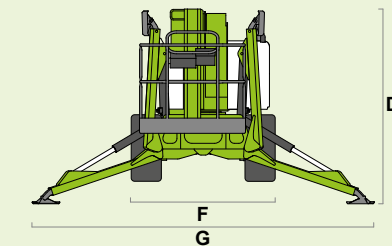

niftylift

SD64 4x4x4

(A) 70ft

(B) 63ft 6in

(C) 42ft

500lbs

5ft 11in x 2ft 9in

150°

100°

(D) 7ft 5in

(F) 6ft 9in

(G) 13ft 9in

(J) 20ft 2in

5.6mph

11ft 6in

45%
24°

8700lbs

niftylift
1525 S. Buncombe Road,
Greer, SC - 29651
United States
1-800-643-8954
usasales@niftylift.com
www.niftylift.com

IS-103