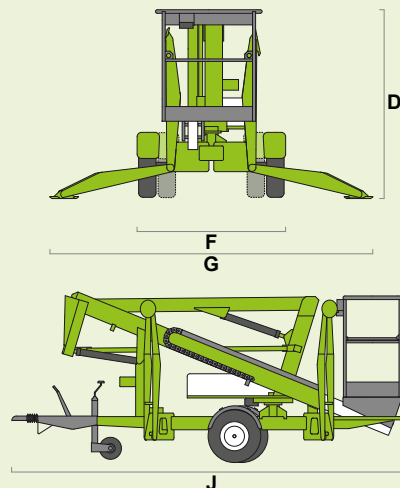

# TM34T

(A) 40ft

(B) 33ft 6in

(C) 20ft

500lbs

3ft 7in x 2ft 2in

(D) 6ft 3in

(F) 4ft 11in

(G) 11ft 8in

(J) 14ft 9in

Option

3100lbs

**niftylift**  
 1525 S. Buncombe Road,  
 Greer, SC - 29651  
 United States  
 1-800-643-8954  
 usasales@niftylift.com  
 www.niftylift.com

IS-106