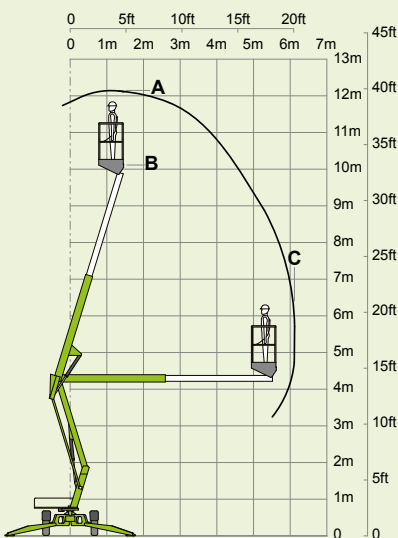

# TM34T

(A) 40ft

(B) 33ft 6in

(C) 20ft

500lbs

3ft 7in x 2ft 2in

(D) 6ft 3in

(F) 4ft 11in

(G) 11ft 8in

(J) 14ft 9in

Option

3100lbs

**niftylift**  
 1525 S. Buncombe Road,  
 Greer, SC - 29651  
 United States  
 1-800-643-8954  
 usasales@niftylift.com  
 www.niftylift.com

IS-106